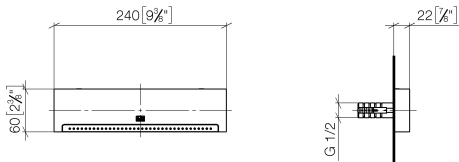

**WATER FALL Schwallauslauf mit Einzelstrahlen für Wandmontage -
Champagne gebürstet (22kt Gold)**

IMO

13 425 979

- Ausladung 22 mm
- PEARLSTREAM
- Platte 240 mm x 60 mm
- Anschluss 1/2" ablängbar
- Steckanschluss-Montage
- Durchfluss max. 9,5 l/min (bei 3 Bar)

Empfohlenes Zubehör

UP-Wandwinkel -

- Max. Einbautiefe 163 mm
- Min. Einbautiefe 90 mm

35 085 970 90

Empfohlenes Zubehör

UP-Wandwinkel -

- Max. Einbautiefe 163 mm
- Min. Einbautiefe 90 mm

35 085 970 90

13 425 979
mm [inches]

Durchflussdiagramm

Wurfweitendiagramm

Zertifikate

LGA_19935.

13 425 979

Ersatzteilstückliste

Nr.	Artikelnummer	Benennung	Verbaumenge	Lieferzeit
1	04 30 31 024 01 90	Befestigungssatz	1	2
2	09 14 05 009 90	Dichtung	1	2
3	09 17 97 053 90	Halter	1	2
4	90 24 03 199 00 90	Anschluss	1	2
5	90 31 20 087 00-46	Stopfen	1	30
6	09 31 11 144 90	Stift	2	2
7	09 17 01 185 20-46	Auslauf	1	30
8	90 29 03 071 00 90	Einsatz	1	2