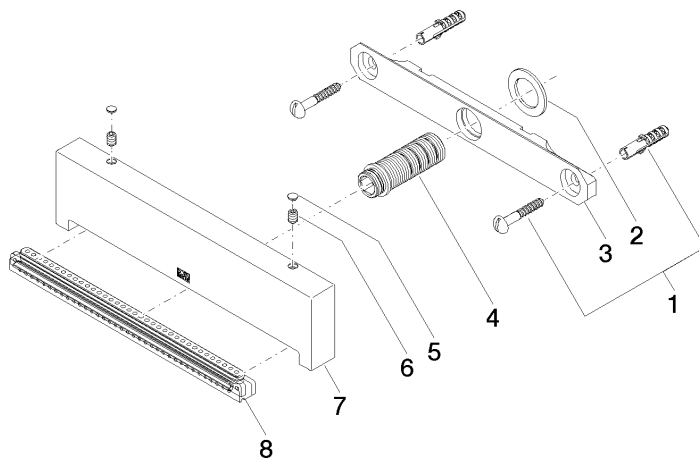

Empfohlenes Zubehör

UP-Wandwinkel -

- Max. Einbautiefe 163 mm
- Min. Einbautiefe 90 mm

35 085 970 90

Empfohlenes Zubehör

UP-Wandwinkel -

- Max. Einbautiefe 163 mm
- Min. Einbautiefe 90 mm

35 085 970 90

13 425 979
mm [inches]

Durchflussdiagramm

Wurfweitendiagramm

Zertifikate

LGA_19935.

13 425 979

Ersatzteilstückliste

Nr.	Artikelnummer	Benennung	Verbaumenge	Lieferzeit
1	04 30 31 024 01 90	Befestigungssatz	1	2
2	09 14 05 009 90	Dichtung	1	2
3	09 17 97 053 90	Halter	1	2
4	90 24 03 199 00 90	Anschluss	1	2
5	90 31 20 087 00-46	Stopfen	1	30
6	09 31 11 144 90	Stift	2	2
7	09 17 01 185 20-46	Auslauf	1	30
8	90 29 03 071 00 90	Einsatz	1	2