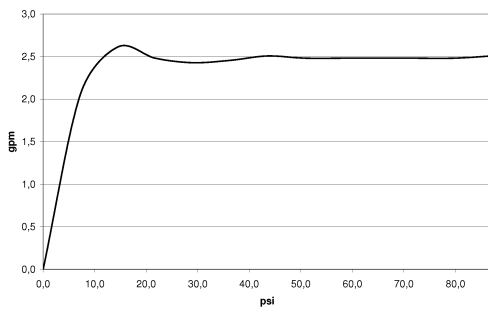

Empfohlenes Zubehör

UP-Wandwinkel -

- Max. Einbautiefe 163 mm
- Min. Einbautiefe 90 mm

35 085 970 90

Empfohlenes Zubehör

UP-Wandwinkel -

- Max. Einbautiefe 163 mm
- Min. Einbautiefe 90 mm

35 085 970 90

13 425 979
mm [inches]

Durchflussdiagramm

Wurfweitendiagramm

Zertifikate

LGA_19935.

13 425 979

Ersatzteilstückliste

Nr.	Artikelnummer	Benennung	Verbaumenge	Lieferzeit
1	04 30 31 024 01 90	Befestigungssatz	1	2
2	09 14 05 009 90	Dichtung	1	2
3	09 17 97 053 90	Halter	1	2
4	90 24 03 199 00 90	Anschluss	1	2
5	90 31 20 087 00-46	Stopfen	1	30
6	09 31 11 144 90	Stift	2	2
7	09 17 01 185 20-46	Auslauf	1	30
8	90 29 03 071 00 90	Einsatz	1	2